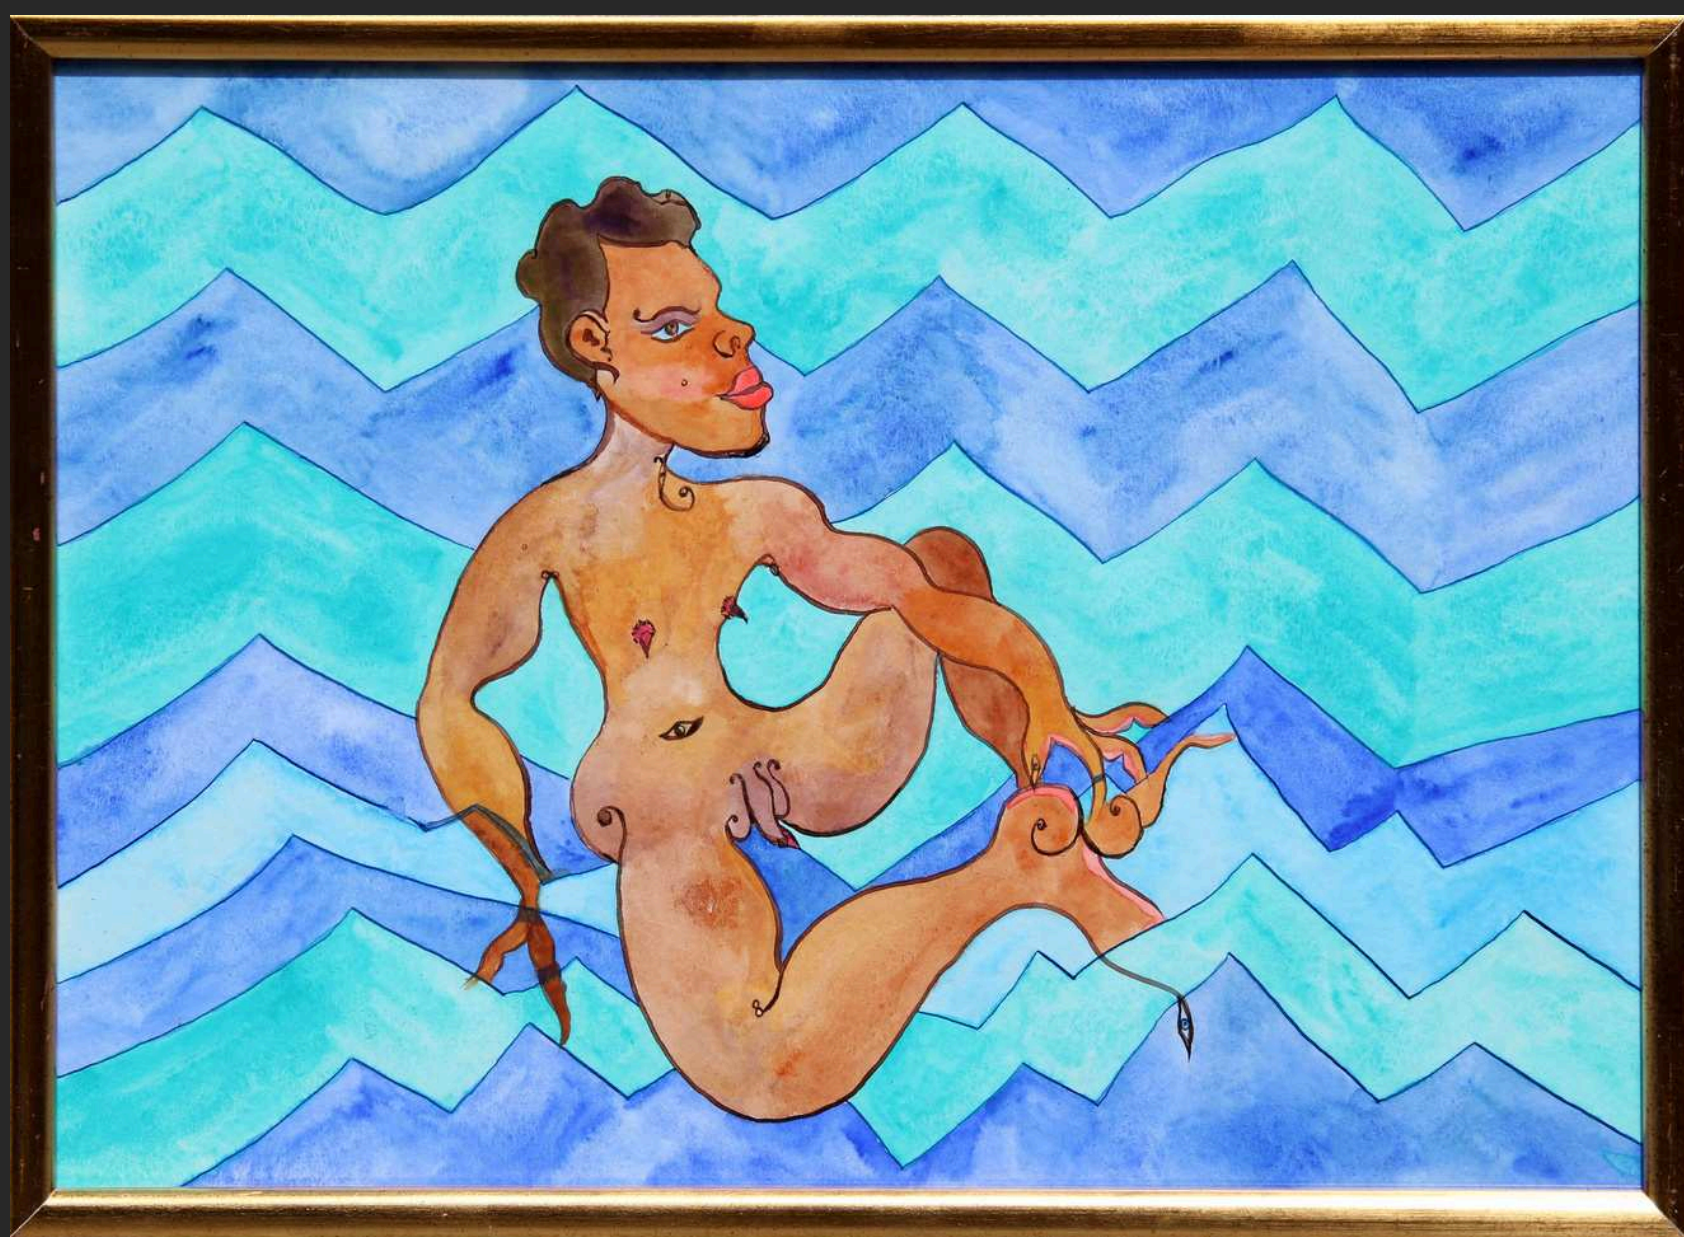

## Helidon Xhixha

(Durazzo 1970)

*Onda di luce*, 2018  
acciaio inox a specchio e satinato  
cm 86x72x32

## Enrico Baj

(Milano 1924 - Vergiate 2003)

*La tête de l'Aube*

1969

collage and mixed media on canvas

cm 93x73

**L u i g i   O n t a n i**

## Luigi Ontani

(Vergato 1943)

*Modr asso di cuori*, 1991-2021  
china e acquarello su carta in  
cornice dorata, cm 37x52

## Luigi Ontani

(Vergato 1943)

*Anak Padi*, 2009-2024  
china e acquarello su carta in  
cornice dorata, cm 52x37

**E m i l i o T a d i n i**