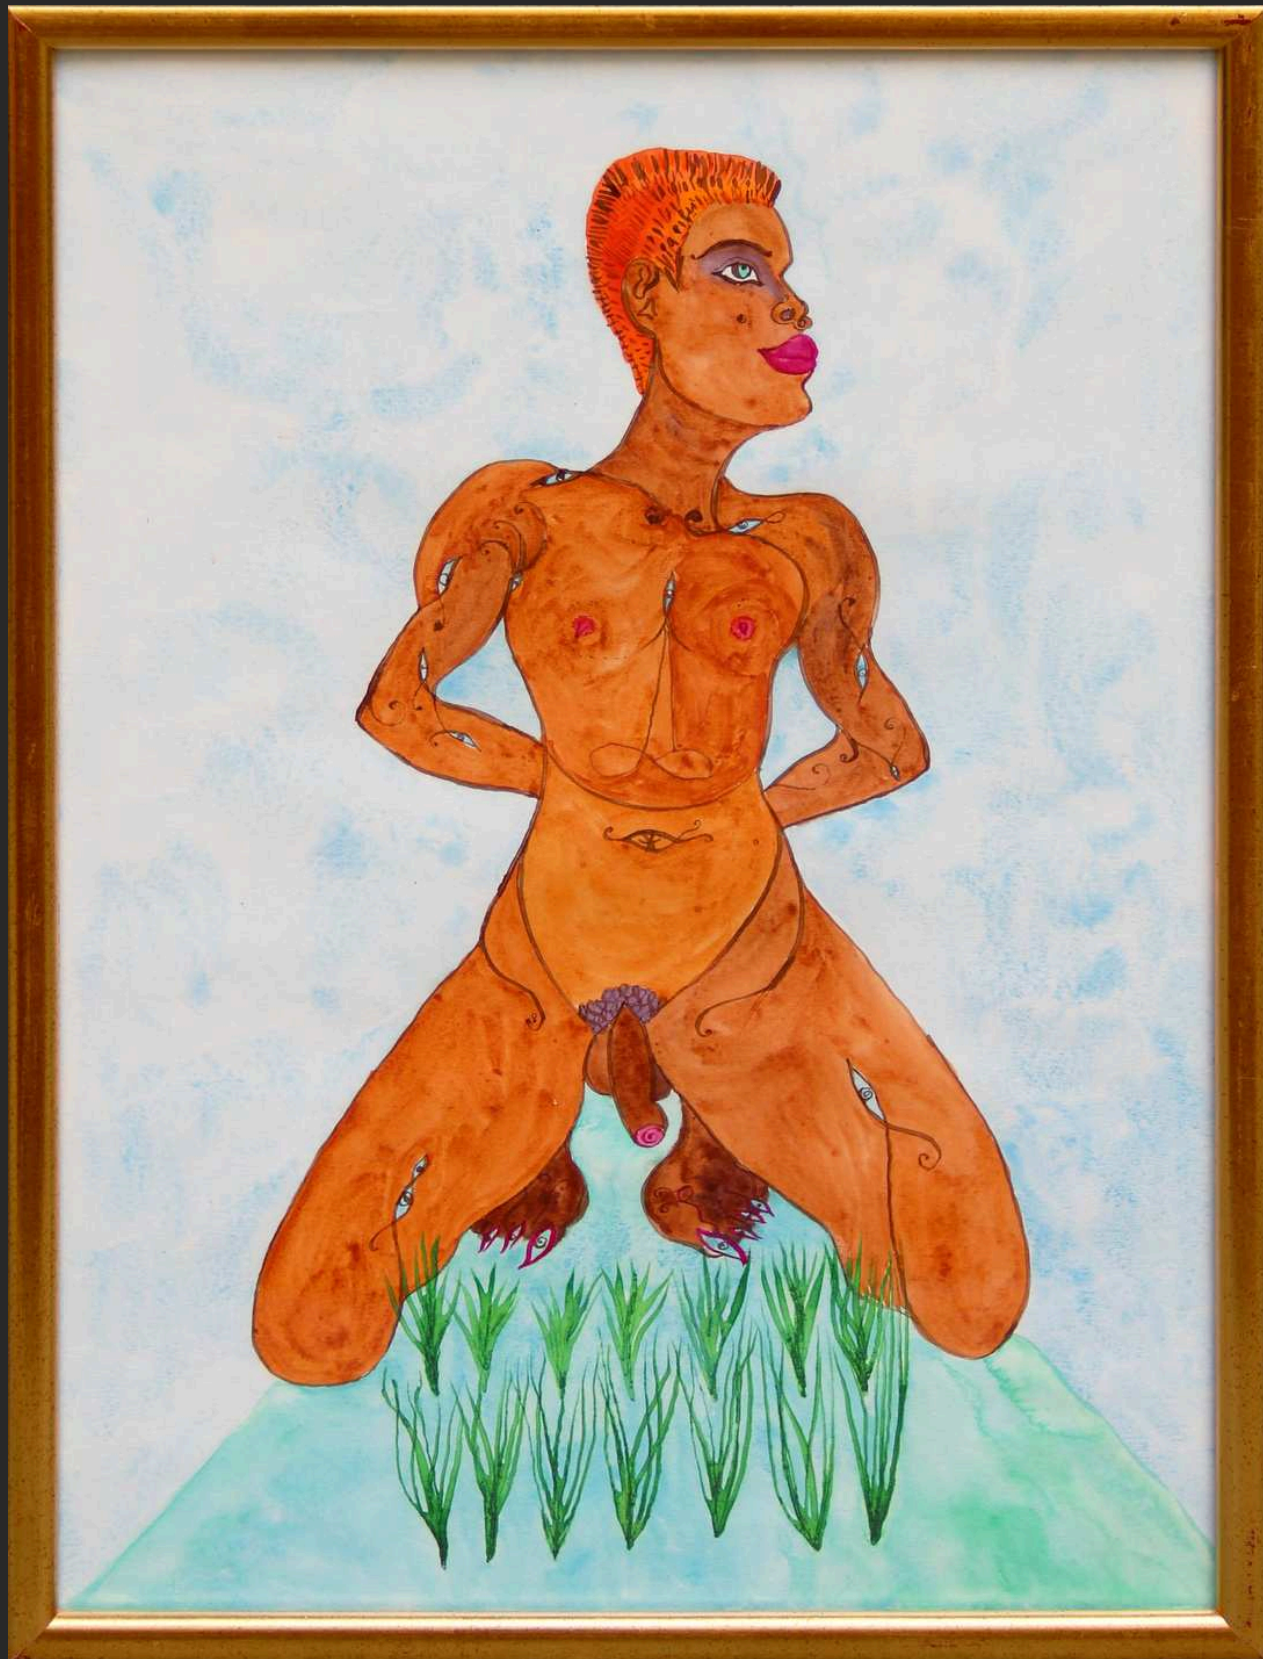

Luigi Ontani

(Vergato 1943)

Anak Padi, 2009-2024
china e acquarello su carta in
cornice dorata, cm 52x37