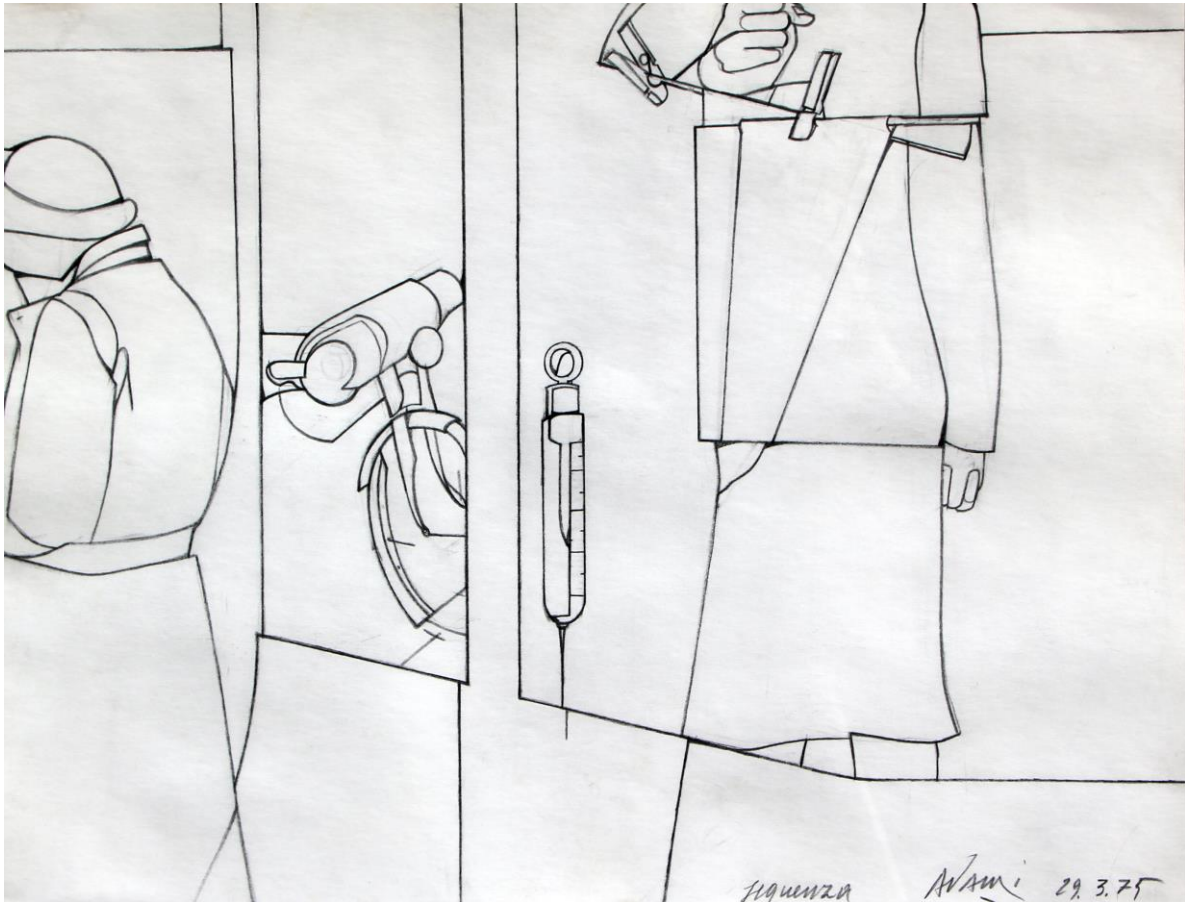

AMBROSIANA ART GALLERY
MODERN AND CONTEMPORARY ART

VALERIO ADAMI

(Bologna 1935)

Sequenza

1975

grafite su carta
graphite on paper

cm. 36x48

cm. 36x48

Titolo, firma, data "Sequenza, Adami, 29.3.75" (in basso a destra)

Titled, signed, dated "Sequenza, Adami, 29.3.75" (lower right)